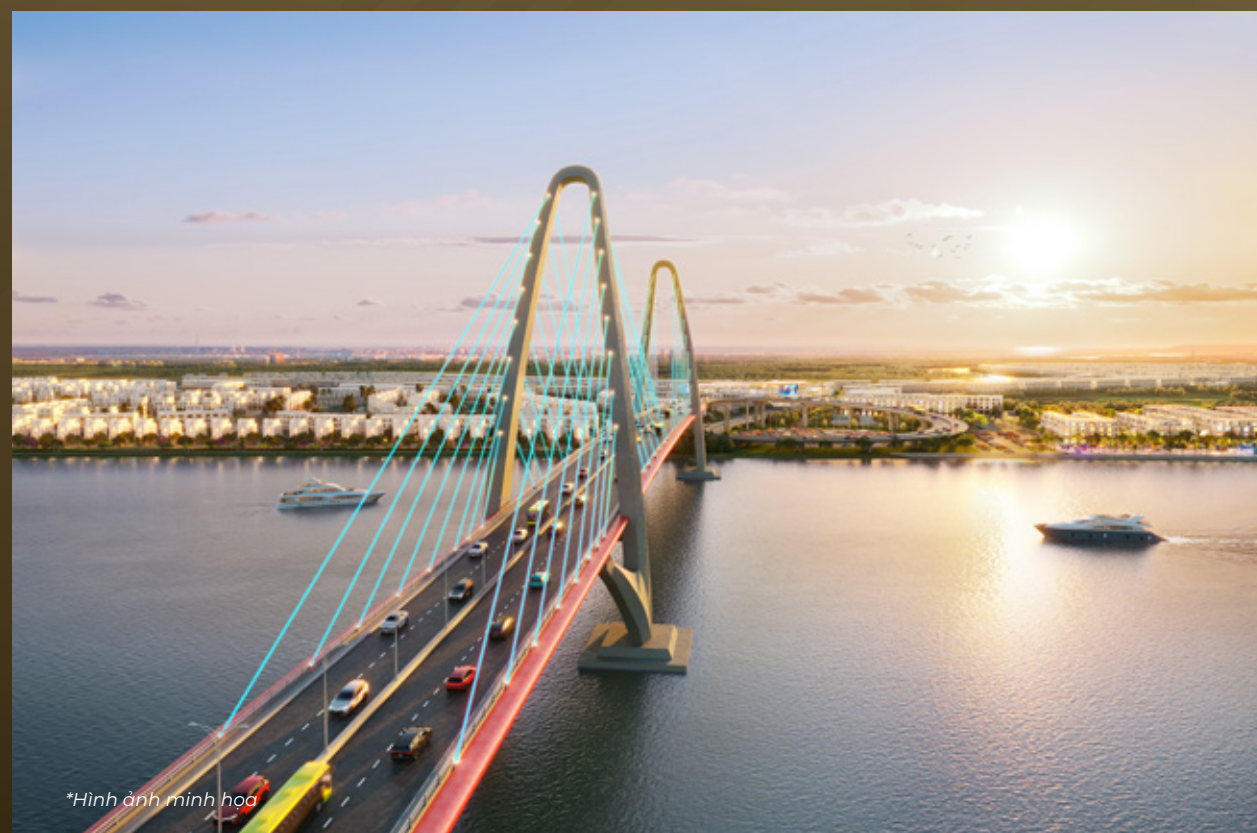

Thành phố Đảo Hoàng Gia

*Sang trọng đẳng cấp
bậc nhất khu vực*

VINHOMES ROYAL ISLAND LÀ THÀNH PHỐ ĐẢO THƯỢNG LƯU lần đầu tiên có tại Việt Nam sở hữu đầy đủ các tiện ích sang trọng đẳng cấp Quốc tế mang lại cuộc sống chất lượng đỉnh cao hàng đầu khu vực & Thế giới:

- Các tiện ích thượng lưu lần đầu tiên quy tụ đầy đủ trong 1 khu đô thị sống.
- Hạ tầng tiện ích đầy đủ, toàn diện, đẳng cấp cao.
- Môi trường sống an ninh an toàn đẳng cấp vượt trội.