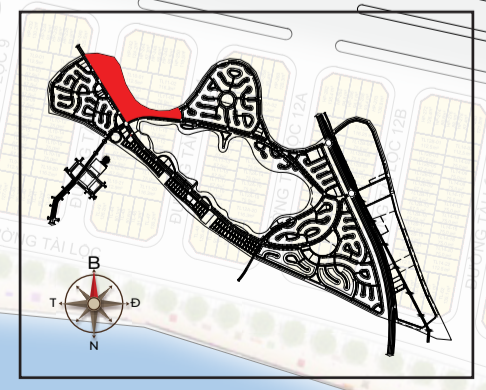

TỔNG MẶT BẰNG

PHÂN KHU ĐẢO VUA

- Biệt thự ĐƠN LẬP
- Nhà LIỀN KẾ
- Biệt thự SONG LẬP
- SHOPHOUSE
- Công KING ISLAND

TỔNG QUAN VINHOMES ROYAL ISLAND

Tổng diện tích dự án
877ha

Loại hình sản phẩm
Biệt thự, Liên kế,
Shophouse, Shop TMDV

Vị trí
Đảo Vũ Yên, Quận Hải An và Huyện Thủy Nguyên,
TP. Hải Phòng

☎ 1900 2323 89

🌐 royalisland.vinhomes.vn

*Tài liệu/bản vẽ mang tính chất tham khảo và sẽ được Chủ đầu tư cập nhật, điều chỉnh tại mỗi thời điểm cho từng khu vực để đảm bảo tối ưu các tiện ích sử dụng và phù hợp với thiết kế tổng thể của Dự án.

NGŨ HOA VIÊN

- Hồ cá Koi cao cấp
- Hồ cảnh quan lớn (1200m²)
- Thêm ngắm cá
- Đối yến tiệc (BBQ)
- Bộ đôi 2 cây Tùng có 800 năm tuổi giá trị cao
- Lâu vọng cảnh
- Khu chơi trẻ em đối cỏ và cát lâu đài